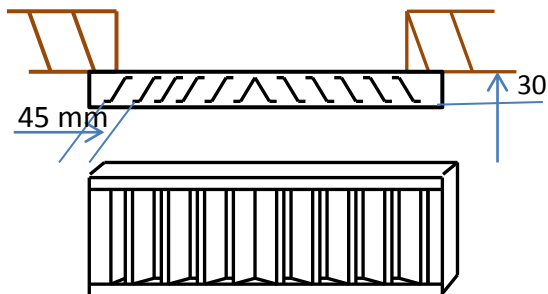

VENTAJAS

Más fácil de empotrar que una con marco.
Más seguridad que atornillada al muro.
El hueco queda mejor relleno y evita filtraciones.
Acepta menos precisión en la medida de la rejilla.

TapaAire

TF :952329005 /
678300199

**REJILLA PARA FACHADA DE SUPERFICIE
O EMPOTRAR CON GARRAS**

IMPULSIÓN Y EXPULSIÓN DOS DIRECCIONES

MODELO IMP/ EX 45

**IMPULSIÓN Y EXPULSIÓN DE
SUPERFICIE O EMPOTRAR**

CARACTERÍSTICAS

Chapa de aluminio blanco
Fijación frontal a la pared
con tornillos ocultos.
Paso entre lamas 45mm.
Espesor del panel 30 mm.