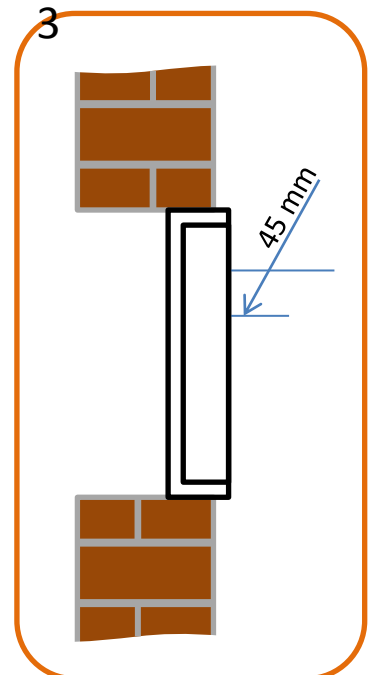

TapaAire **REJILLA IMPULSIÓN EXPULSIÓN DE EMPOTRAR CON GARRAS PARA MUROS NORMALES**

BASTA DE ADAPTARSE A LA REJILLA , TapaAire ADAPTA LA REJILLA A SUS NECESIDADES

EN TODOS LOS COLORES

MODELO IMP/EX45

PASO 45 mm
Lamas de 55 mm
Aluminio blanco

VENTAJAS

Más fácil de empotrar que una con marco.
Más seguridad que atornillada al muro.
El hueco queda mejor relleno y evita filtraciones.
Acepta menos precisión en la medida de la rejilla.

TapaAire

TF :952329005 /
678300199

**REJILLA PARA FACHADA DE SUPERFICIE
O EMPOTRAR CON GARRAS**

IMPULSIÓN Y EXPULSIÓN DOS DIRECCIONES

MODELO IMP/ EX 45

**IMPULSIÓN Y EXPULSIÓN DE
SUPERFICIE O EMPOTRAR**

CARACTERÍSTICAS

Chapa de aluminio blanco
Fijación frontal a la pared
con tornillos ocultos.
Paso entre lamas 45mm.
Espesor del panel 30 mm.