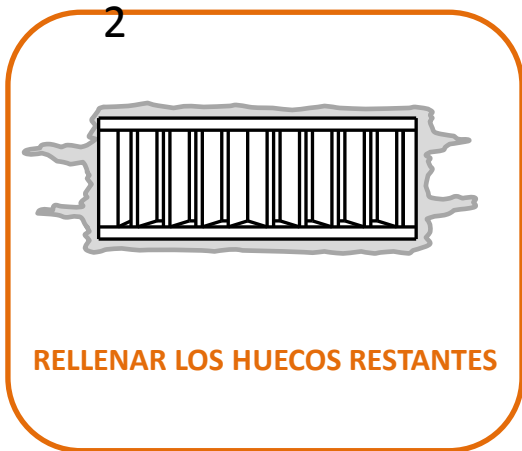

TapaAire **REJILLA IMPULSIÓN EXPULSIÓN DE EMPOTRAR CON GARRAS PARA MUROS NORMALES**

BASTA DE ADAPTARSE A LA REJILLA , TapaAire ADAPTA LA REJILLA A SUS NECESIDADES

EN TODOS LOS COLORES

MODELO IMP/EX45

PASO 45 mm
Lamas de 55 mm
Aluminio blanco

VENTAJAS

Más fácil de empotrar que una con marco.
Más seguridad que atornillada al muro.
El hueco queda mejor relleno y evita filtraciones.
Acepta menos precisión en la medida de la rejilla.

TapaAire

TF :952329005 /
678300199

**REJILLA PARA FACHADA DE SUPERFICIE
O EMPOTRAR CON GARRAS**

IMPULSIÓN Y EXPULSIÓN DOS DIRECCIONES

MODELO IMP/ EX 45

**IMPULSIÓN Y EXPULSIÓN DE
SUPERFICIE O EMPOTRAR**

CARACTERÍSTICAS

Chapa de aluminio blanco
Fijación frontal a la pared
con tornillos ocultos.
Paso entre lamas 45mm.
Espesor del panel 30 mm.