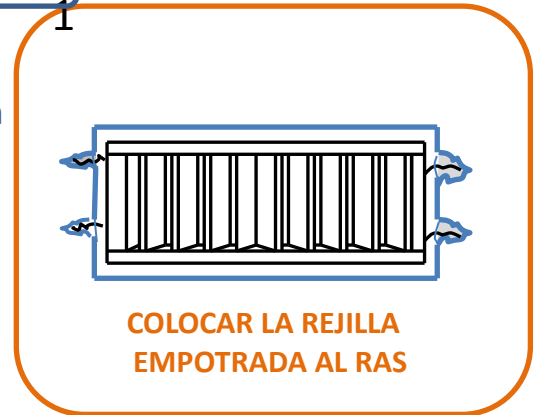

TapaAire **REJILLA IMPULSIÓN EXPULSIÓN DE EMPOTRAR CON GARRAS PARA MUROS NORMALES**

BASTA DE ADAPTARSE A LA REJILLA , TapaAire ADAPTA LA REJILLA A SUS NECESIDADES

EN TODOS LOS COLORES

MODELO IMP/EX45

PASO 45 mm
Lamas de 55 mm
Aluminio blanco

VENTAJAS

Más fácil de empotrar que una con marco.
Más seguridad que atornillada al muro.
El hueco queda mejor relleno y evita filtraciones.
Acepta menos precisión en la medida de la rejilla.

TapaAire

TF :952329005 /
678300199

**REJILLA PARA FACHADA DE SUPERFICIE
O EMPOTRAR CON GARRAS**

IMPULSIÓN Y EXPULSIÓN DOS DIRECCIONES

MODELO IMP/ EX 45

**IMPULSIÓN Y EXPULSIÓN DE
SUPERFICIE O EMPOTRAR**

CARACTERÍSTICAS

Chapa de aluminio blanco
Fijación frontal a la pared
con tornillos ocultos.
Paso entre lamas 45mm.
Espesor del panel 30 mm.