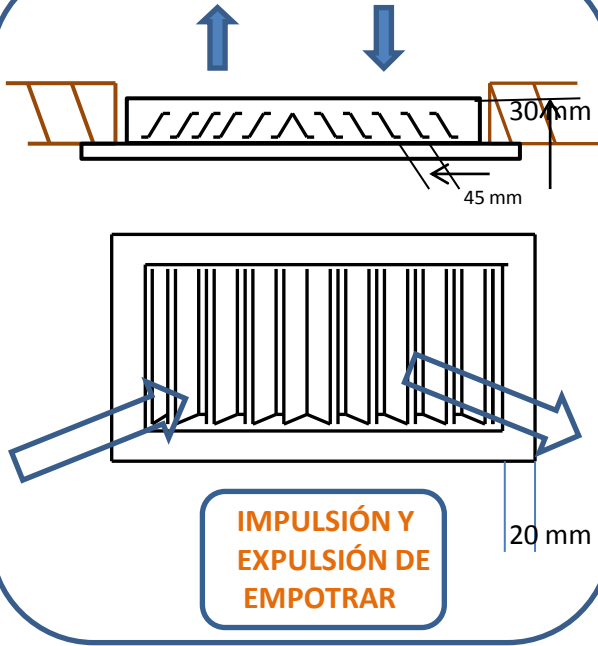

REJILLA EXPULSIÓN E IMPULSIÓN MALLORQUINA DE EMPOTRAR CON MARCO Y GARRAS PARA MUROS REVESTIDOS

BASTA DE ADAPTARSE A LA REJILLA , TapaAire ADAPTA LA REJILLA A SUS NECESIDADES

MODELO IMP/EX MAR45

PASO 45 mm
Lamas de 55 mm
Aluminio blanco

TapaAire

TF :952329005 /
678300199

**REJILLA PARA FACHADA DE EMPOTRAR
CON MARCO**

MODELO IMP-EXMAR 45

DE EMPOTRAR

**IMPULSIÓN Y
EXPULSIÓN
DOS DIRECCIONES**

CARACTERÍSTICAS

Aluminio extruido blanco
Fijación frontal a la pared
Paso entre lamas 45mm.
Espesor del panel 30 mm.
Fijación a la pared frontal con
tornillos tapados o con garras.

**Con malla protección
para pájaros**
Recargo 25%.

A N C H O

A L T O

Centímetros	60	65	70	75	80	85	90	95	100	120
30	79,00 €	85,00 €	85,00 €	90,00 €	90,00 €	95,00 €	100,00 €	100,00 €	115,00 €	125,00 €
35	79,00 €	85,00 €	85,00 €	90,00 €	90,00 €	95,00 €	100,00 €	99,00 €	115,00 €	125,00 €
40	85,00 €	85,00 €	85,00 €	90,00 €	95,00 €	99,00 €	99,00 €	115,00 €	115,00 €	130,00 €
45	85,00 €	85,00 €	90,00 €	95,00 €	99,00 €	99,00 €	115,00 €	115,00 €	125,00 €	130,00 €
50	90,00 €	90,00 €	95,00 €	99,00 €	99,00 €	115,00 €	115,00 €	125,00 €	125,00 €	135,00 €
55	90,00 €	95,00 €	99,00 €	99,00 €	115,00 €	115,00 €	125,00 €	125,00 €	130,00 €	140,00 €