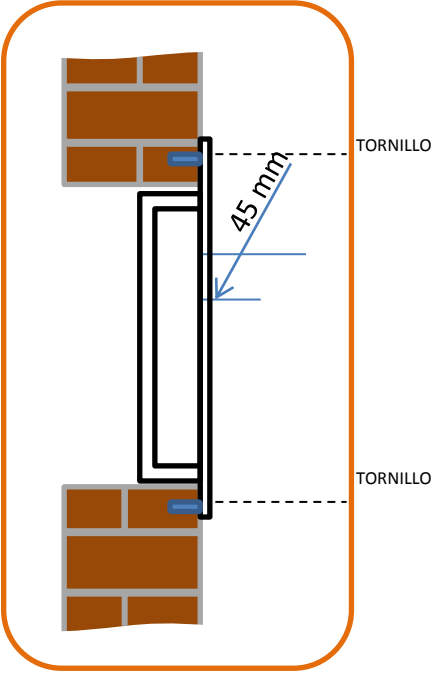

REJILLA EXPULSIÓN E IMPULSIÓN MALLORQUINA DE EMPOTRAR CON MARCO Y GARRAS PARA MUROS REVESTIDOS

BASTA DE ADAPTARSE A LA REJILLA , TapaAire ADAPTA LA REJILLA A SUS NECESIDADES

MODELO IMP/EX MAR45

PASO 45 mm
Lamas de 55 mm
Aluminio blanco

TapaAire

TF :952329005 /
678300199

**REJILLA PARA FACHADA DE EMPOTRAR
CON MARCO**

MODELO IMP-EXMAR 45

DE EMPOTRAR

**IMPULSIÓN Y
EXPULSIÓN
DOS DIRECCIONES**

CARACTERÍSTICAS

Aluminio extruido blanco
Fijación frontal a la pared
Paso entre lamas 45mm.
Espesor del panel 30 mm.
Fijación a la pared frontal con
tornillos tapados o con garras.