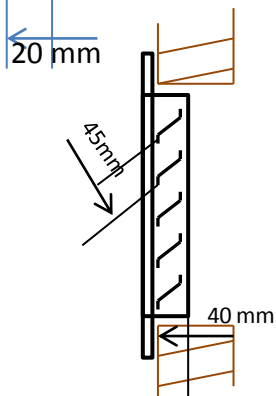

PASO 45 mm
Lamas de 55 mm
Aluminio blanco

TF :952329005 /
678300199

REJILLA PARA FACHADA DE EMPOTRAR

TapaAire

MODELO **MAR 45**

CON EMBELLECEDOR

**VENTILACIÓN
O EXPULSIÓN**

A N C H O

A L T O

CARACTERÍSTICAS

Aluminio extruido blanco
Fijación frontal a la pared
o garras.

Paso entre lamas 45mm.
Espesor del panel 30 mm.

Con malla protección
para pájaros
Recargo 25%.

A N C H O

CENTIMETROS	80	85	90	95	100	105	110	115	120
30	60,00 €	60,00 €	60,00 €	65,00 €	65,00 €	65,00 €	70,00 €	70,00 €	75,00 €
35	75,00 €	75,00 €	80,00 €	80,00 €	88,00 €	88,00 €	90,00 €	90,00 €	90,00 €
40	80,00 €	80,00 €	80,00 €	88,00 €	90,00 €	90,00 €	90,00 €	90,00 €	90,00 €
45	80,00 €	80,00 €	88,00 €	95,00 €	95,00 €	95,00 €	95,00 €	95,00 €	95,00 €
50	88,00 €	88,00 €	90,00 €	95,00 €	98,00 €	98,00 €	99,00 €	99,00 €	99,00 €
55	92,00 €	92,00 €	95,00 €	98,00 €	99,00 €	100,00 €	100,00 €	100,00 €	100,00 €
60	105,00 €	105,00 €	105,00 €	110,00 €	115,00 €	115,00 €	120,00 €	120,00 €	125,00 €
65	110,00 €	110,00 €	115,00 €	120,00 €	125,00 €	125,00 €	125,00 €	130,00 €	135,00 €
70	115,00 €	120,00 €	120,00 €	125,00 €	130,00 €	135,00 €	135,00 €	140,00 €	140,00 €
75	115,00 €	125,00 €	130,00 €	135,00 €	140,00 €	140,00 €	145,00 €	150,00 €	155,00 €
80	120,00 €	125,00 €	130,00 €	135,00 €	140,00 €	145,00 €	150,00 €	155,00 €	155,00 €
85	125,00 €	130,00 €	140,00 €	145,00 €	150,00 €	155,00 €	155,00 €	160,00 €	165,00 €
90	135,00 €	140,00 €	145,00 €	150,00 €	150,00 €	155,00 €	160,00 €	165,00 €	170,00 €
95	155,00 €	160,00 €	165,00 €	165,00 €	165,00 €	165,00 €	170,00 €	170,00 €	175,00 €
100	160,00 €	170,00 €	175,00 €	175,00 €	175,00 €	175,00 €	180,00 €	185,00 €	190,00 €
105	165,00 €	170,00 €	175,00 €	180,00 €	180,00 €	185,00 €	190,00 €	195,00 €	200,00 €
110	170,00 €	175,00 €	180,00 €	185,00 €	190,00 €	195,00 €	200,00 €	205,00 €	210,00 €
115	175,00 €	180,00 €	185,00 €	190,00 €	195,00 €	200,00 €	210,00 €	220,00 €	230,00 €
120	180,00 €	180,00 €	185,00 €	190,00 €	195,00 €	200,00 €	210,00 €	225,00 €	235,00 €