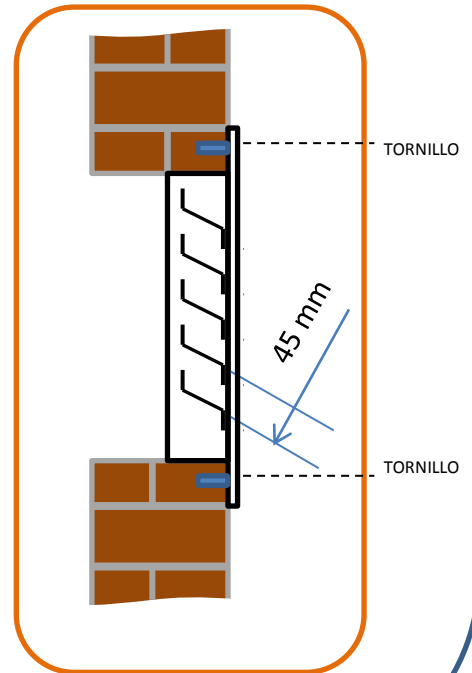

PASO 45 mm
Lamas de 55 mm
Aluminio blanco

TF :952329005 /
678300199

REJILLA PARA FACHADA DE EMPOTRAR

TapaAire

MODELO **MAR 45**

CON EMBELLECEDOR

**VENTILACIÓN
O EXPULSIÓN**

A N C H O

A L T O

CARACTERÍSTICAS

Aluminio extruido blanco
Fijación frontal a la pared
o garras.

Paso entre lamas 45mm.
Espesor del panel 30 mm.

Con malla protección
para pájaros
Recargo 25%.

A N C H O

CENTIMETROS	80	85	90	95	100	105	110	115	120
30	60,00 €	60,00 €	60,00 €	65,00 €	65,00 €	65,00 €	70,00 €	70,00 €	75,00 €
35	75,00 €	75,00 €	80,00 €	80,00 €	88,00 €	88,00 €	90,00 €	90,00 €	90,00 €
40	80,00 €	80,00 €	80,00 €	88,00 €	90,00 €	90,00 €	90,00 €	90,00 €	90,00 €
45	80,00 €	80,00 €	88,00 €	95,00 €	95,00 €	95,00 €	95,00 €	95,00 €	95,00 €
50	88,00 €	88,00 €	90,00 €	95,00 €	98,00 €	98,00 €	99,00 €	99,00 €	99,00 €
55	92,00 €	92,00 €	95,00 €	98,00 €	99,00 €	100,00 €	100,00 €	100,00 €	100,00 €
60	105,00 €	105,00 €	105,00 €	110,00 €	115,00 €	115,00 €	120,00 €	120,00 €	125,00 €
65	110,00 €	110,00 €	115,00 €	120,00 €	125,00 €	125,00 €	125,00 €	130,00 €	135,00 €
70	115,00 €	120,00 €	120,00 €	125,00 €	130,00 €	135,00 €	135,00 €	140,00 €	140,00 €
75	115,00 €	125,00 €	130,00 €	135,00 €	140,00 €	140,00 €	145,00 €	150,00 €	155,00 €
80	120,00 €	125,00 €	130,00 €	135,00 €	140,00 €	145,00 €	150,00 €	155,00 €	155,00 €
85	125,00 €	130,00 €	140,00 €	145,00 €	150,00 €	155,00 €	155,00 €	160,00 €	165,00 €
90	135,00 €	140,00 €	145,00 €	150,00 €	150,00 €	155,00 €	160,00 €	165,00 €	170,00 €
95	155,00 €	160,00 €	165,00 €	165,00 €	165,00 €	165,00 €	170,00 €	170,00 €	175,00 €
100	160,00 €	170,00 €	175,00 €	175,00 €	175,00 €	175,00 €	180,00 €	185,00 €	190,00 €
105	165,00 €	170,00 €	175,00 €	180,00 €	180,00 €	185,00 €	190,00 €	195,00 €	200,00 €
110	170,00 €	175,00 €	180,00 €	185,00 €	190,00 €	195,00 €	200,00 €	205,00 €	210,00 €
115	175,00 €	180,00 €	185,00 €	190,00 €	195,00 €	200,00 €	210,00 €	220,00 €	230,00 €
120	180,00 €	180,00 €	185,00 €	190,00 €	195,00 €	200,00 €	210,00 €	225,00 €	235,00 €