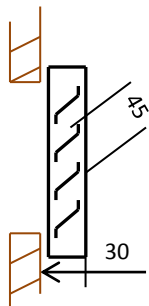

TapaAire

TF :952329005 /
678300199

REJILLA PARA FACHADA DE SUPERFICIE O EMPOTRAR CON GARRAS

MODELO VEN 45

VENTILACIÓN
O EXPULSIÓN

A N C H O