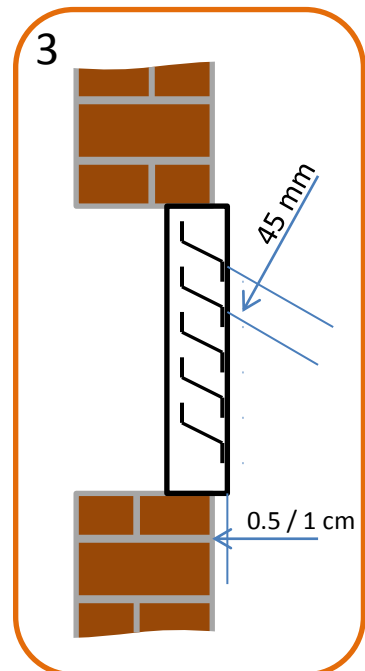

# REJILLA VENTILACIÓN MALLORQUINA DE SUPERFICIE O DE EMPOTRAR CON GARRAS PARA MUROS NORMALES

BASTA DE ADAPTARSE A LA REJILLA , TapaAire ADAPTA LA REJILLA A SUS NECESIDADES

EN TODOS LOS COLORES

## MODELO VEN45

PASO 45 mm  
Lamas de 55mm  
Aluminio blanco

## VENTAJAS

Más fácil de empotrar que una con marco.  
Más seguridad que atornillada al muro.  
El hueco queda mejor relleno y evita filtraciones.  
Acepta menos precisión en la medida de la rejilla.

### CARACTERÍSTICAS

Chapa de aluminio blanco  
Fijación frontal a la pared  
o de empotrar con garras  
Paso entre lamas 45mm.  
Espesor del panel 30 mm.  
Con garras para amurar  
o tornillos para fijar.