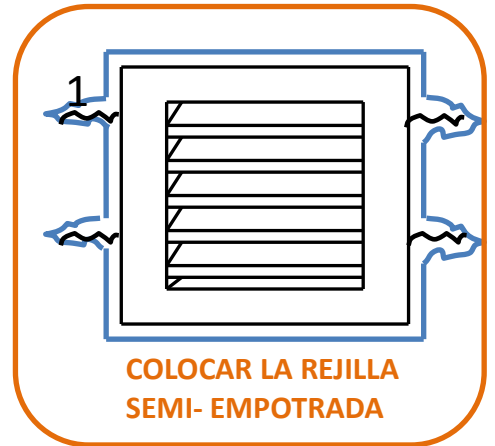

# REJILLA VENTILACIÓN MALLORQUINA DE SUPERFICIE O DE EMPOTRAR CON GARRAS PARA MUROS NORMALES

BASTA DE ADAPTARSE A LA REJILLA , TapaAire ADAPTA LA REJILLA A SUS NECESIDADES

EN TODOS LOS COLORES

## VENTAJAS

Más fácil de empotrar que una con marco.  
Más seguridad que atornillada al muro.  
El hueco queda mejor relleno y evita filtraciones.  
Acepta menos precisión en la medida de la rejilla.

### CARACTERÍSTICAS

Chapa de aluminio blanco  
Fijación frontal a la pared  
o de empotrar con garras  
Paso entre lamas 45mm.  
Espesor del panel 30 mm.  
Con garras para amurar  
o tornillos para fijar.